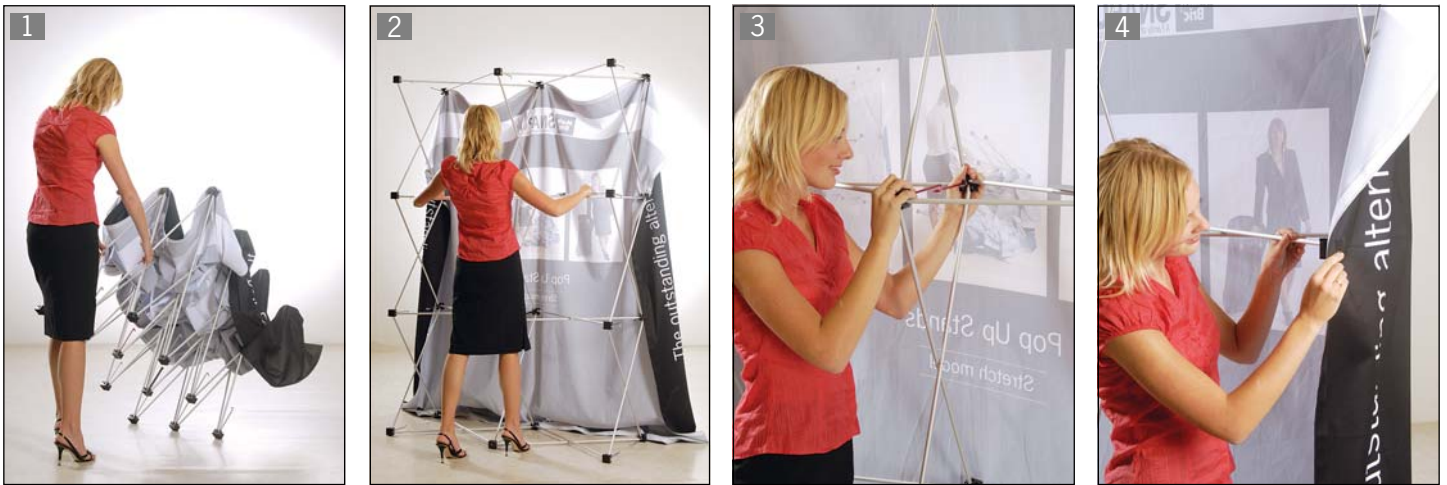

Mounting instruction – Instructions de montage – Aufbau-Anleitung – Instrucciones de montaje

Alternative 1