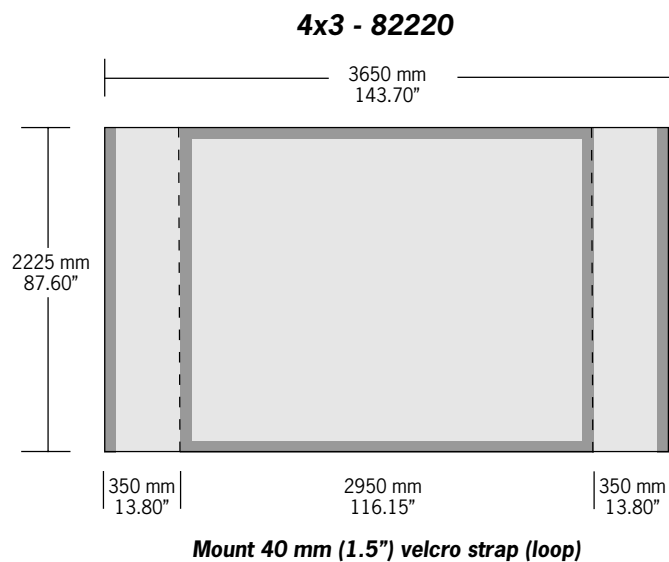

Size of graphic panels - Dimensions du visuel - Größe der Grafik-Panels - Medidas del cartel

Mounting of Velcro strap

Velcro strap (loop) to be sewn along each side of the graphic panels (dark gray).

Montage de la bande Velcro

La bande velcro(crochets) à coudre sur le tissu, (bandes matérialisées en gris sur les dessins).

Anbringung des Klettsaums

Saum aus Klett (Schlaufe) ist angenäht an jeder Seite des Grafikpanels (dunkelgrau)

Montaje de la cinta Velcro

La cinta de Velcro (loop) debe ser cosida por la parte de atrás alrededor del panel gráfico