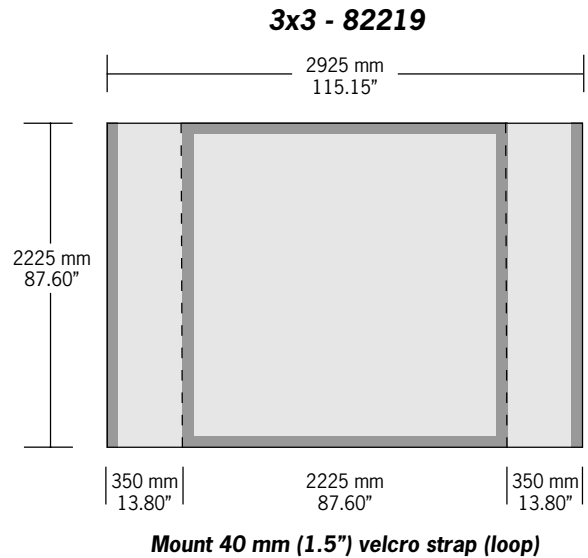

Size of graphic panels - Dimensions du visuel - Größe der Grafik-Panels - Medidas del cartel

Mounting of Velcro strap

Velcro strap (loop) to be sewn along each side of the graphic panels (dark gray).

Montage de la bande Velcro

La bande velcro(crochets) à coudre sur le tissu, (bandes matérialisées en gris sur les dessins).

Anbringung des Klettsaums

Saum aus Klett (Schlaufe) ist angenäht an jeder Seite des Grafikpanels (dunkelgrau)

Montaje de la cinta Velcro

La cinta de Velcro (loop) debe ser cosida por la parte de atrás alrededor del panel gráfico