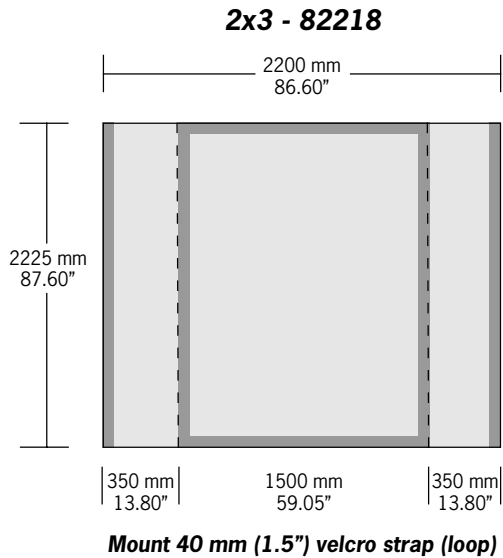

Size of graphic panels - Dimensions du visuel - Größe der Grafik-Panels - Medidas del cartel

Mounting of Velcro strap

Velcro strap (loop) to be sewn along each side of the graphic panels (dark gray).

Montage de la bande Velcro

La bande velcro(crochets) à coudre sur le tissu, (bandes matérialisées en gris sur les dessins).

Anbringung des Klettsaums

Saum aus Klett (Schlaufe) ist angenäht an jeder Seite des Grafikpanels (dunkelgrau)

Montaje de la cinta Velcro

La cinta de Velcro (loop) debe ser cosida por la parte de atrás alrededor del panel gráfico